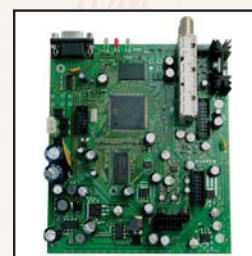

WATCH-DOG

La funzione watch-dog controlla costantemente il corretto funzionamento dei ricevitori, in caso di blocco provvede a resettare il ricevitore bloccato; assicurando il corretto funzionamento giorno dopo giorno, anno dopo anno. In seguito ad interruzioni di rete, la centrale ripartirà automaticamente.