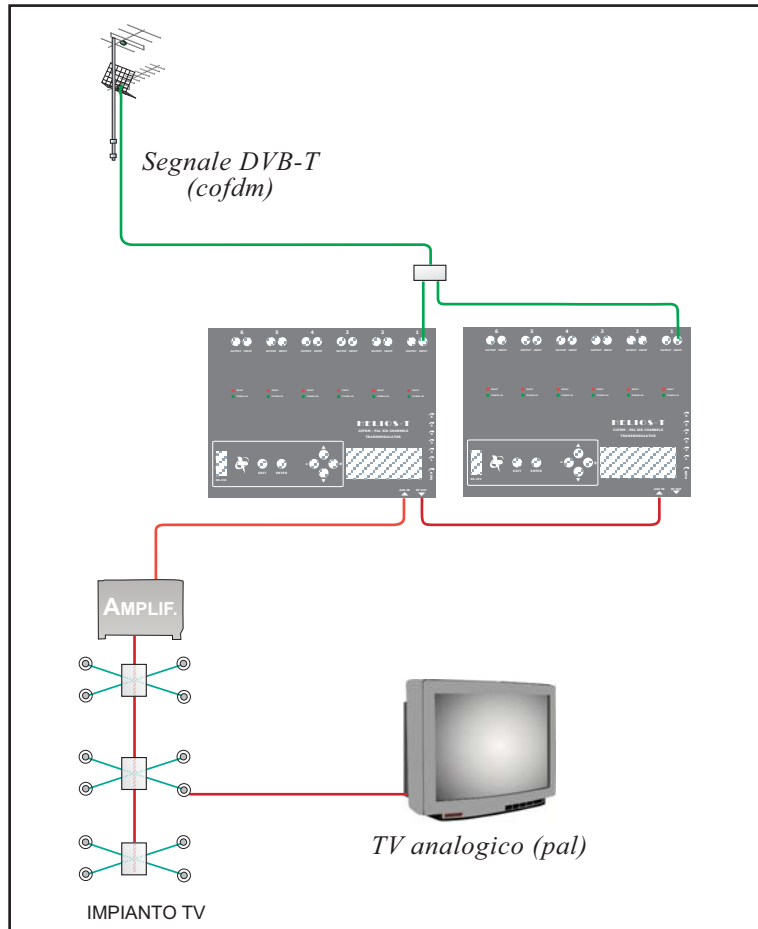

HELIOS-T

✓ ADEGUARE GLI IMPIANTI SENZA SOSTITUIRE I TELEVISORI

Lo switch-off obbliga gli utenti ad adeguare l'impianto televisivo, nelle strutture dove è presente un numero importante di televisori : Hotel, Residence, Ospedali e comunità, è possibile adeguare l'impianto senza sostituire gli apparecchi esistenti, con un cospicuo **vantaggio economico**.

La soluzione consiste nell'installare una centrale di testa (cofdm/pal) che converte i segnali televisivi trasmessi in formato digitale terrestre (cofdm) in segnali analogici (Pal) compatibili quindi con il parco televisori installato, generando un notevole risparmio.

✓ I PUNTI DI FORZA:

Notevole risparmio economico. A partire da 30 apparecchi Tv il vantaggio diventa importante. Non è necessario ri-sintonizzare i televisori installati.

L'impiego di una centrale di testa **non richiede alcuna modifica dell'impianto di distribuzione**. Ottima qualità dei segnali.

✓ SOLUZIONE HELIOS-T:

La figura illustra uno schema di impianto composto da due centrali compatte HELIOS-T per la transmodulazione di dodici programmi.

Ogni centrale HELIOS-T è in grado di transmodulare 6 canali.