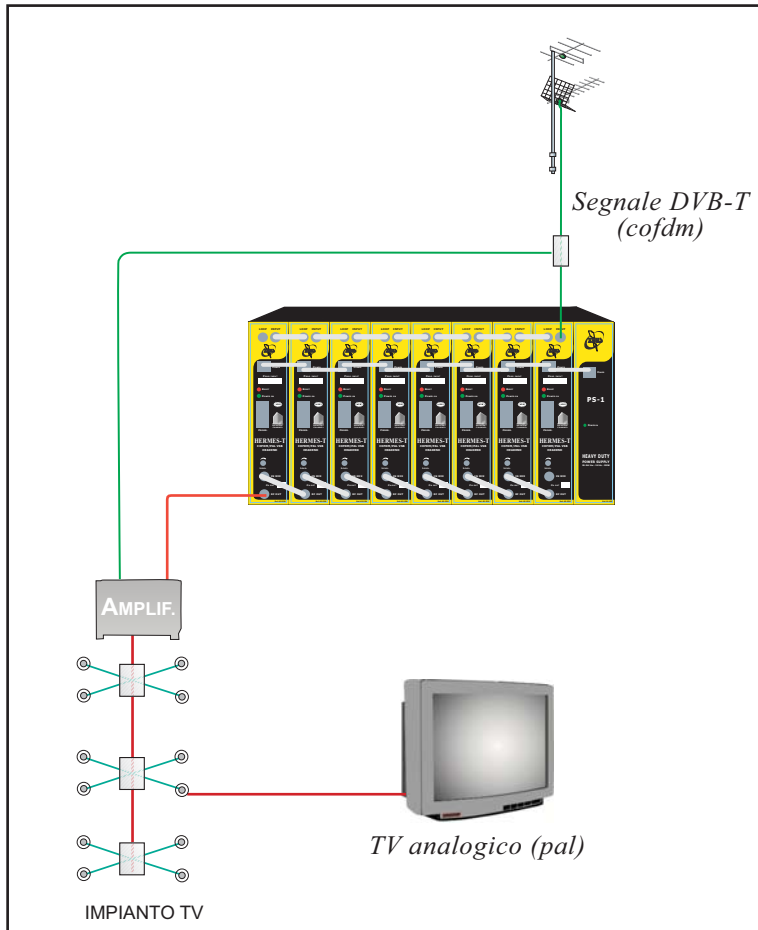

HERMES-T

MADE IN ITALY: QUALITA', SERVIZIO, ASSISTENZA

✓ ADEGUARE GLI IMPIANTI SENZA SOSTITUIRE I TELEVISORI

Lo switch-off obbliga gli utenti ad adeguare l'impianto televisivo, nelle strutture dove è presente un numero importante di televisori : Hotel, Residence, Ospedali e comunità, è possibile adeguare l'impianto senza sostituire gli apparecchi esistenti, con un cospicuo vantaggio economico.

La soluzione consiste nell'installare una centrale di testa (cofdm/pal) che converte i segnali televisivi trasmessi in formato digitale terrestre (cofdm) in segnali analogici (Pal) compatibili quindi con il parco televisori installato, generando un notevole risparmio.

✓ SOLUZIONE HERMES-T:

*La figura illustra uno schema di impianto per la transmodulazione realizzato con moduli HERMES-T dotati di **modulatore TV vestigiale stereo**, idoneo all'impiego di canali adiacenti.*

Questa soluzione consente di concentrare i canali ri-modulati nella banda "S", lasciando libere le frequenze utilizzate per trasmettere via etere i segnali DVB-T.